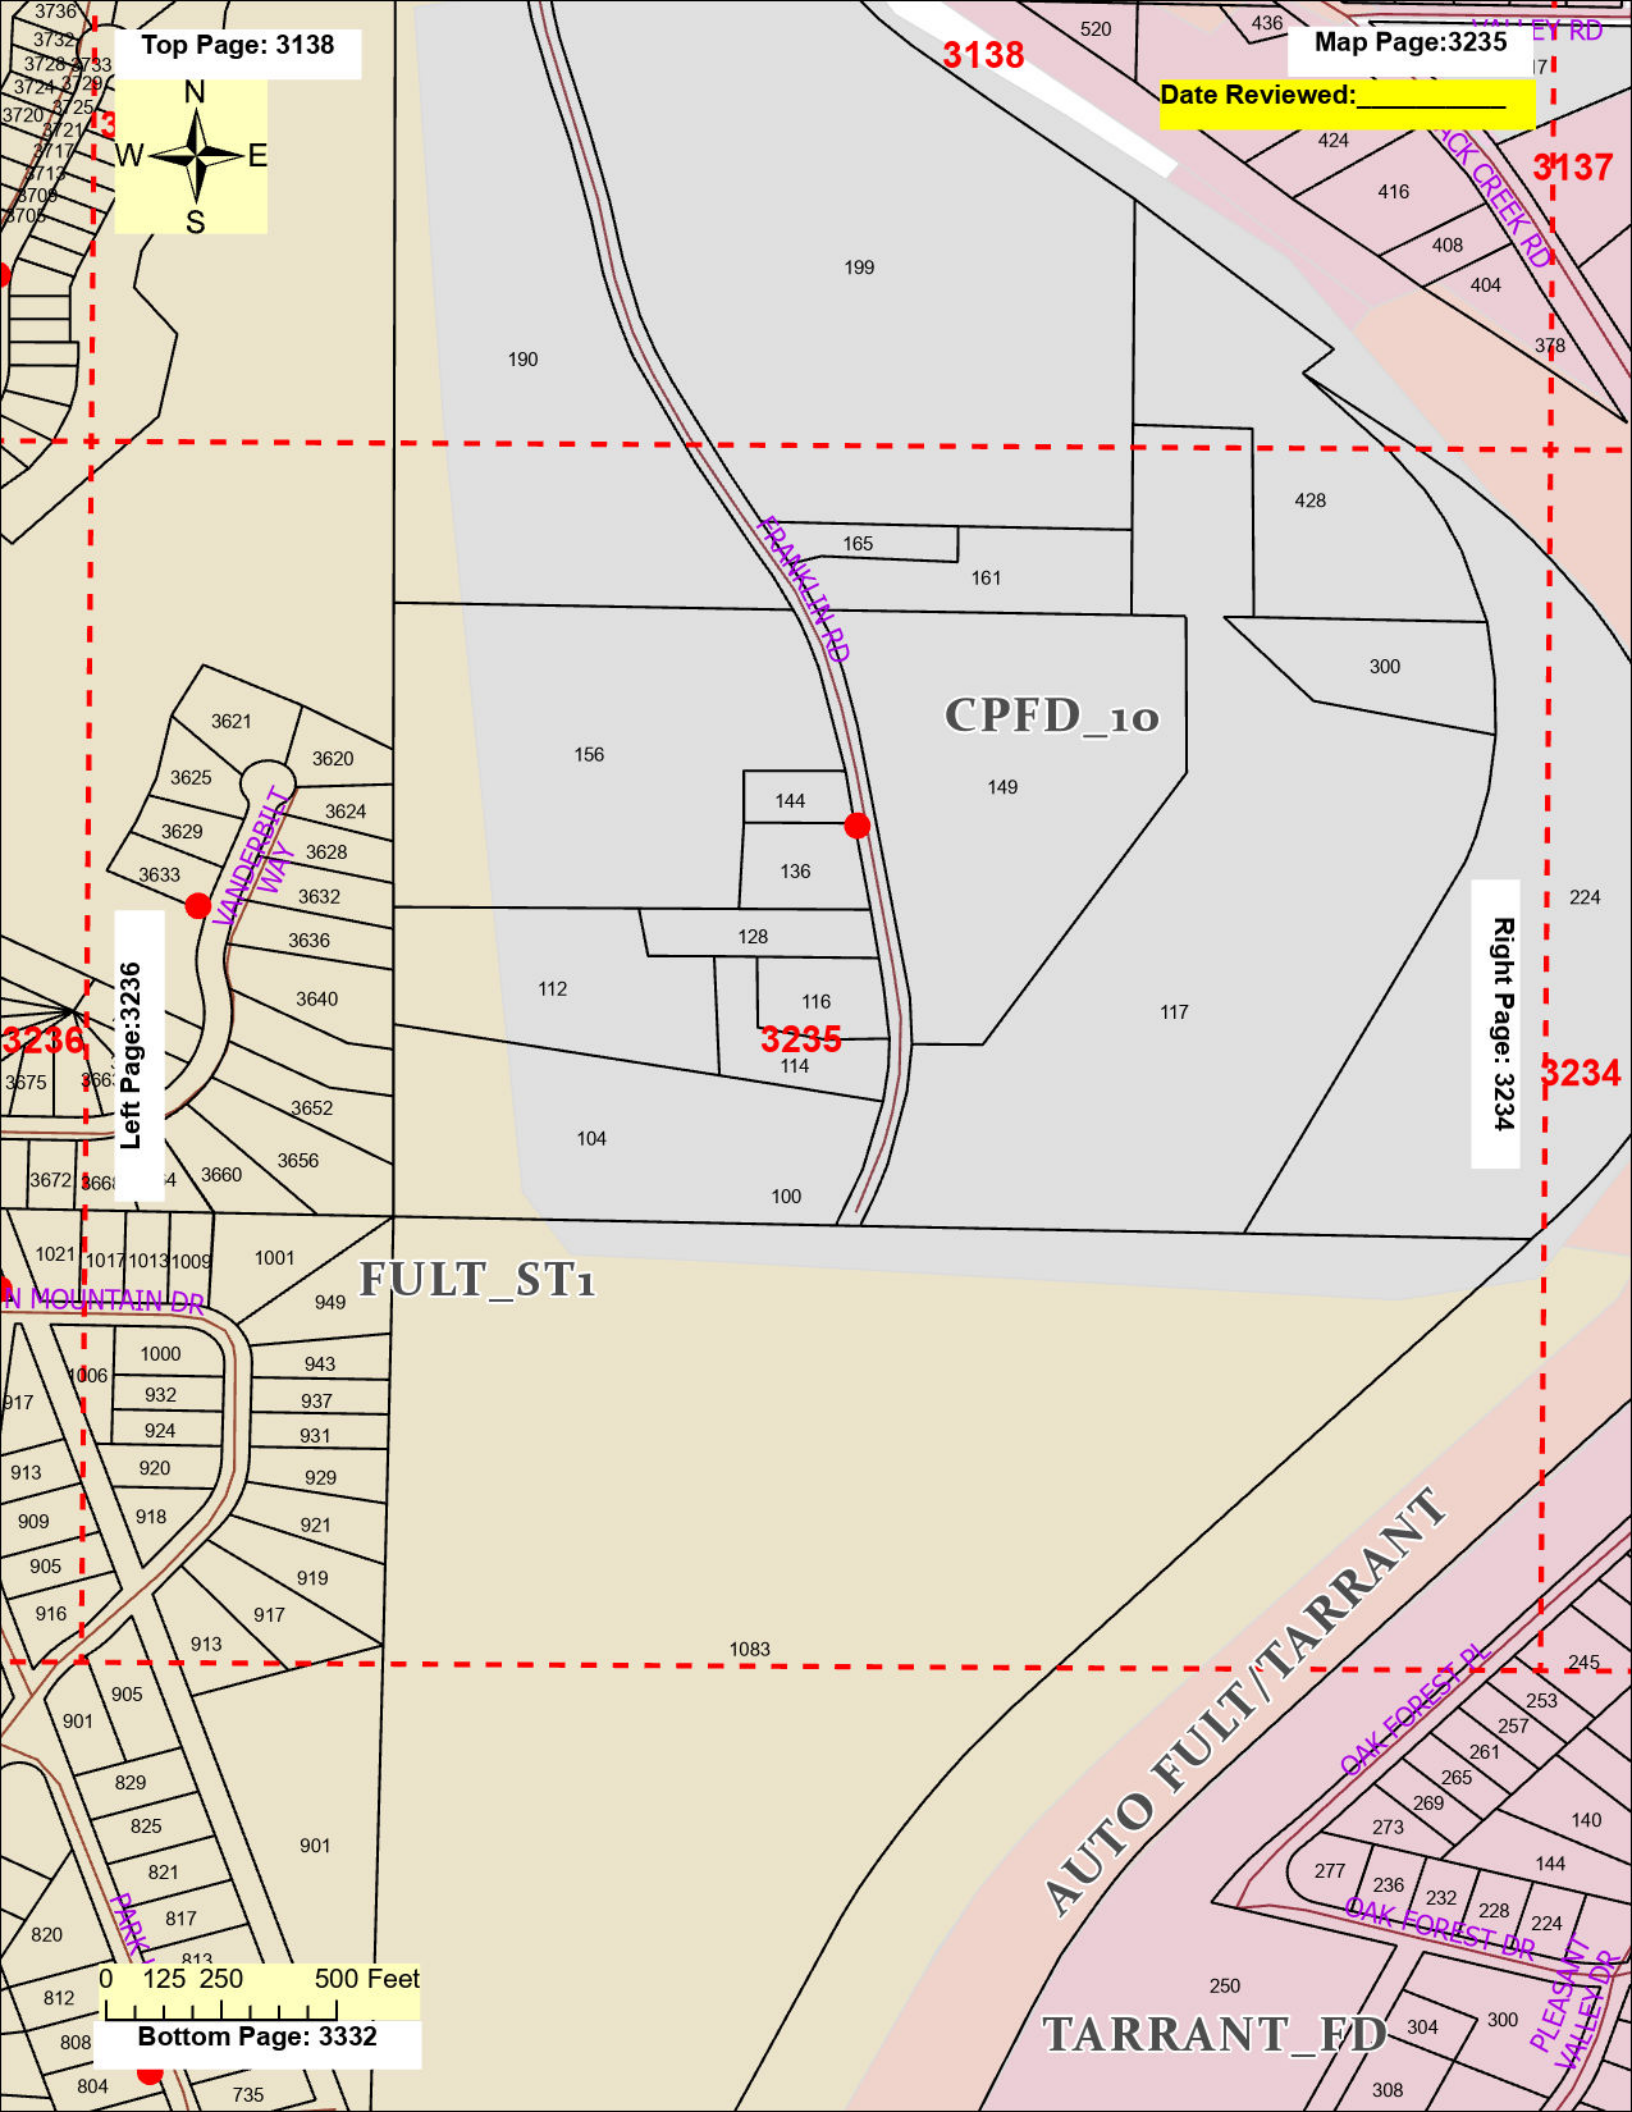

Date Reviewed: \_\_\_\_\_

3138

3137

Left Page: 3236

Right Page: 3234

3234

3235

FULT\_ST1

AUTO FULT/TARRANT

TARRANT\_FD

0 125 250 500 Feet